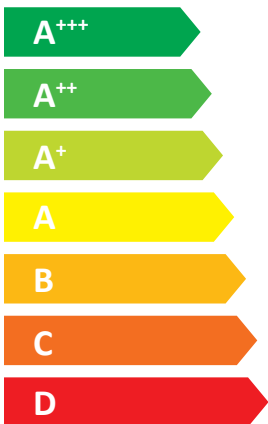

### CTC ECOPEART 408

55 °C

35 °C

**43** dB

- dB