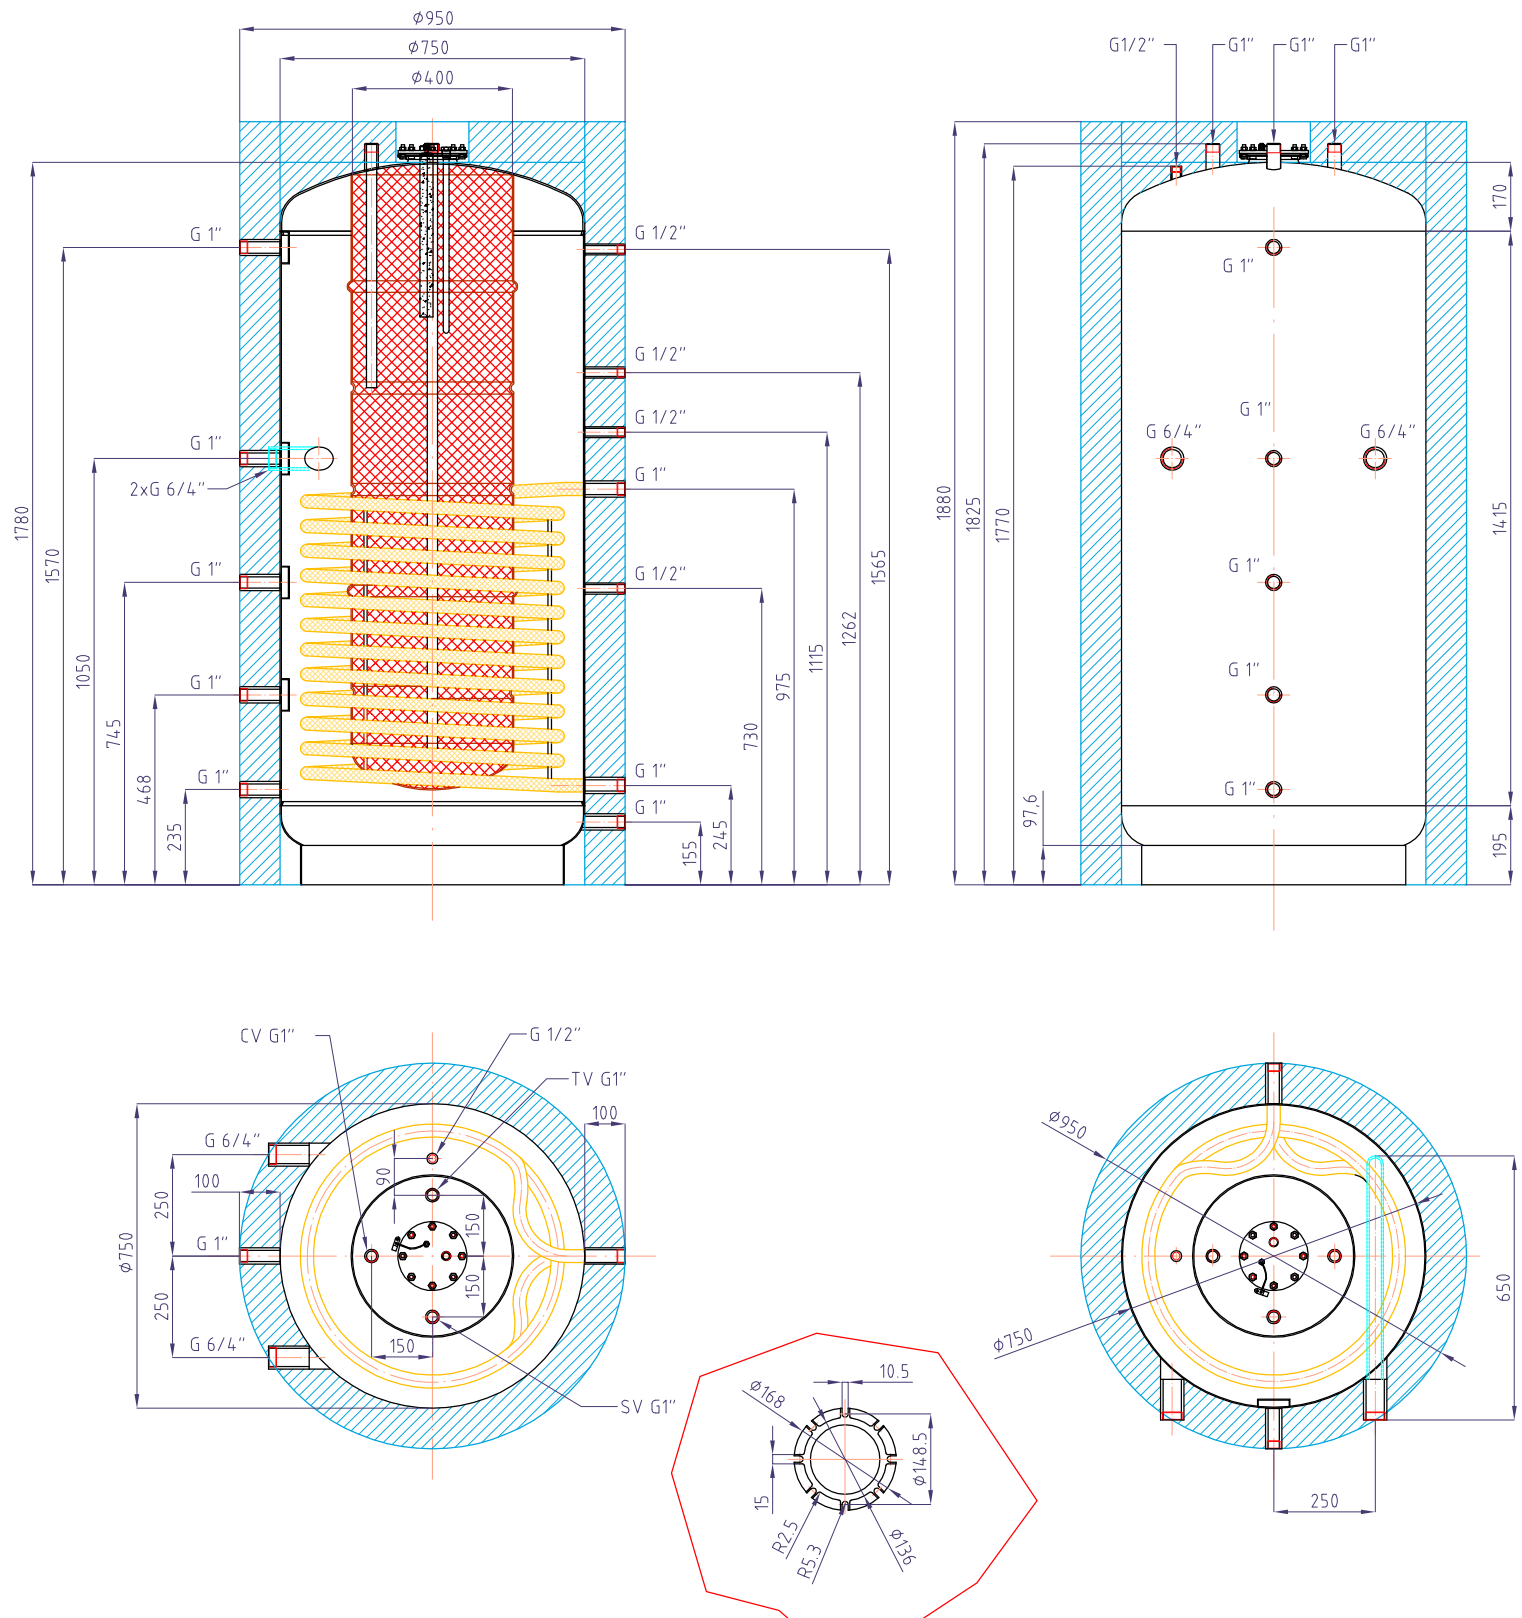

Akumulační nádrž Regulus DUOE750/200

kód: 7323

Celkový objem nádrže:.....	750 l
Objem vnitřního zásobníku TV:.....	200 l
Objem topného hada:.....	15.5 l
Plocha topného hada:.....	2.5 m ²
Maximální provozní teplota nádrže a výměníku:...	95 °C
Maximální provozní tlak výměníku:.....	10 bar
Maximální provozní tlak vnější nádoby:.....	3 bar
Maximální provozní tlak zásobníku TV:.....	8 bar
Hmotnost prázdné nádrže:.....	220 kg