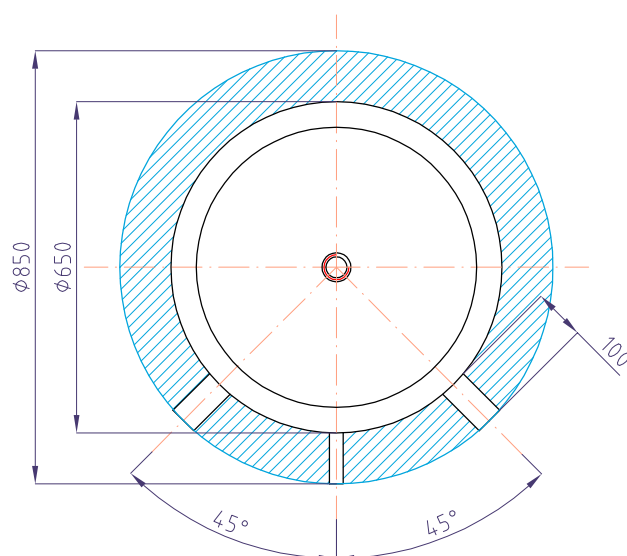

Akumulační nádrž Regulus PS500

kód: 5446

izolace - 5539

Celkový objem nádrže:.....	500 l
Maximální provozní teplota zásobníku:.....	95 °C
Maximální provozní tlak zásobníku:.....	6 bar
Hmotnost prázdné nádrže:.....	79 kg