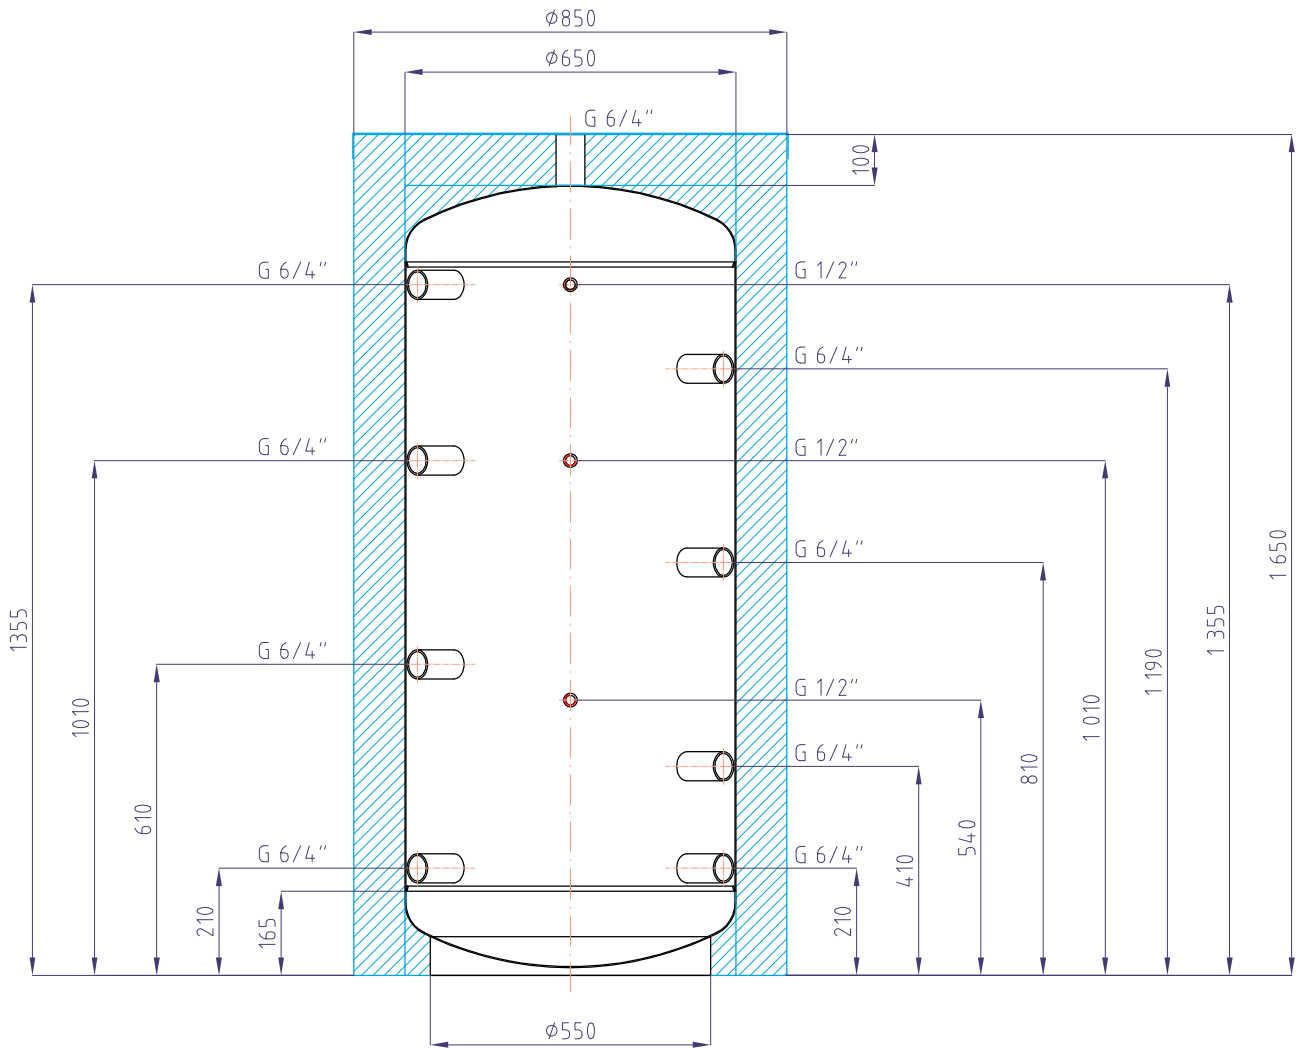

Akumulační nádrž Regulus PS500

kód: 5446

izolace - 5539

Celkový objem nádrže:.....	500 l
Maximální provozní teplota zásobníku:.....	95 °C
Maximální provozní tlak zásobníku:.....	6 bar
Hmotnost prázdné nádrže:.....	79 kg