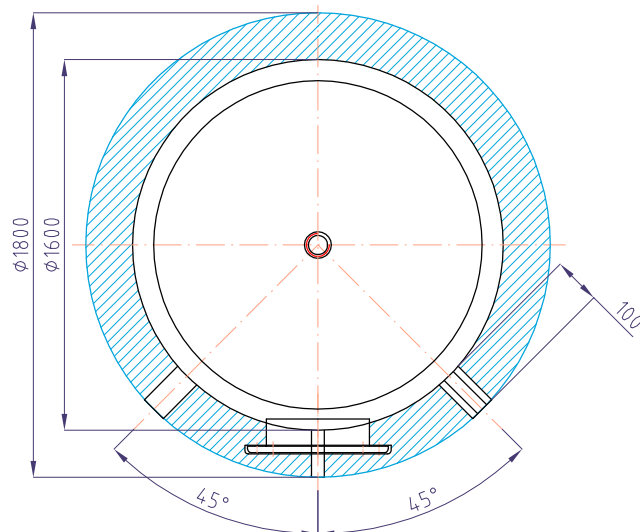

Akumulační nádrž Regulus PS2F5000

kód: 6276

izolace - kód: 6196

Celkový objem nádrže:.....	5000 l
Maximální provozní teplota zásobníku:.....	95 °C
Maximální provozní tlak zásobníku:.....	6 bar
Hmotnost prázdné nádrže:.....	461 kg