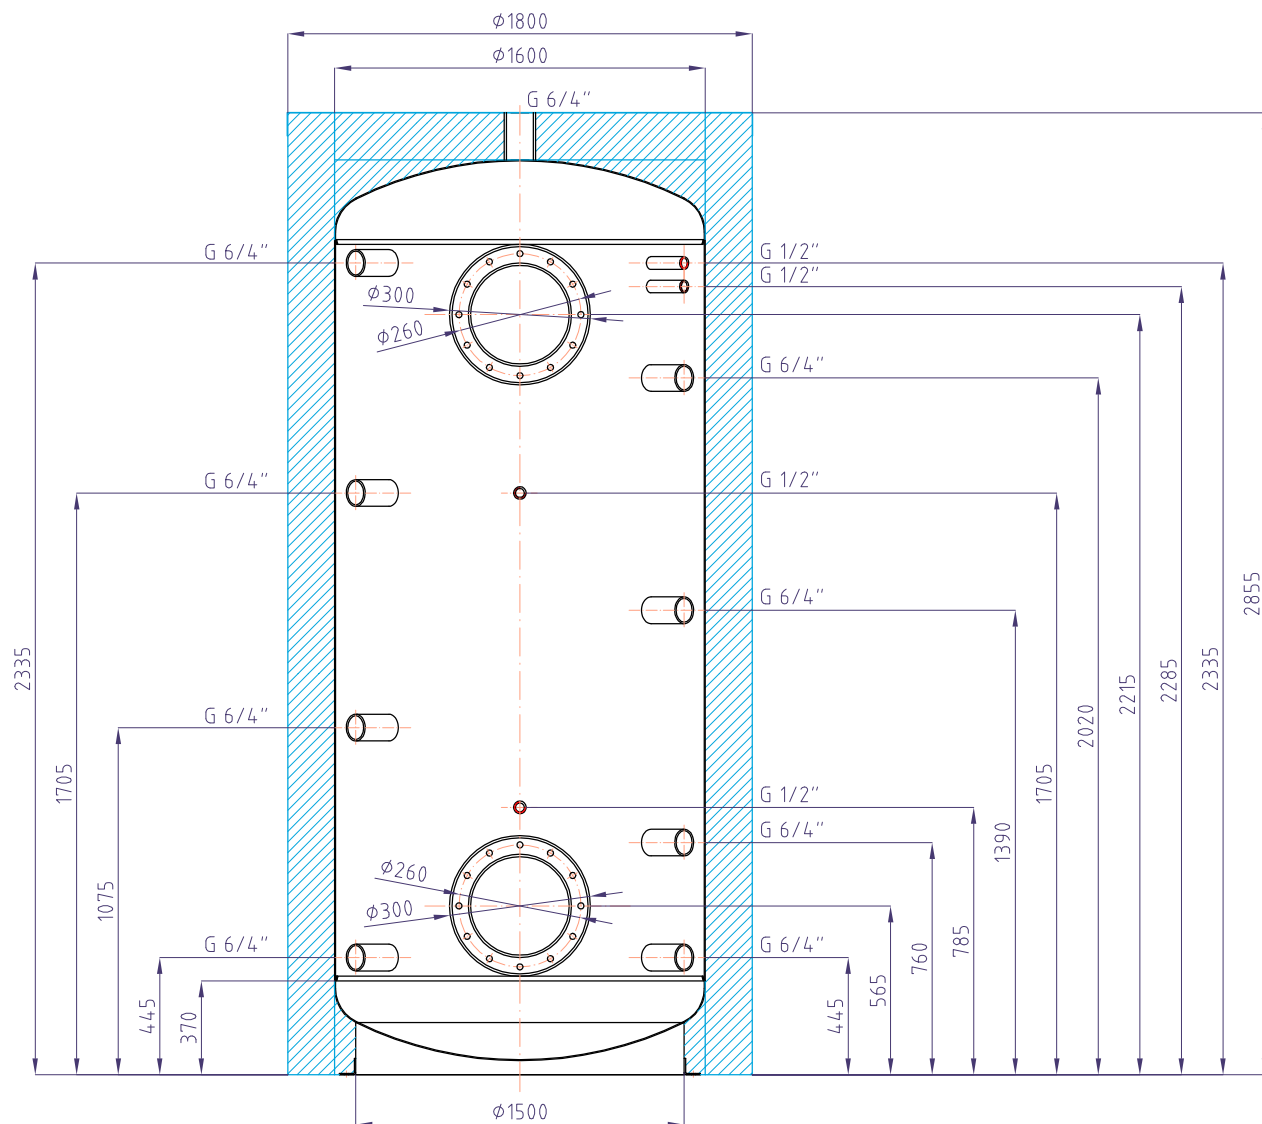

Akumulační nádrž Regulus PS2F5000

kód: 6276

izolace - kód: 6196

Celkový objem nádrže:.....	5000 l
Maximální provozní teplota zásobníku:.....	95 °C
Maximální provozní tlak zásobníku:.....	6 bar
Hmotnost prázdné nádrže:.....	461 kg