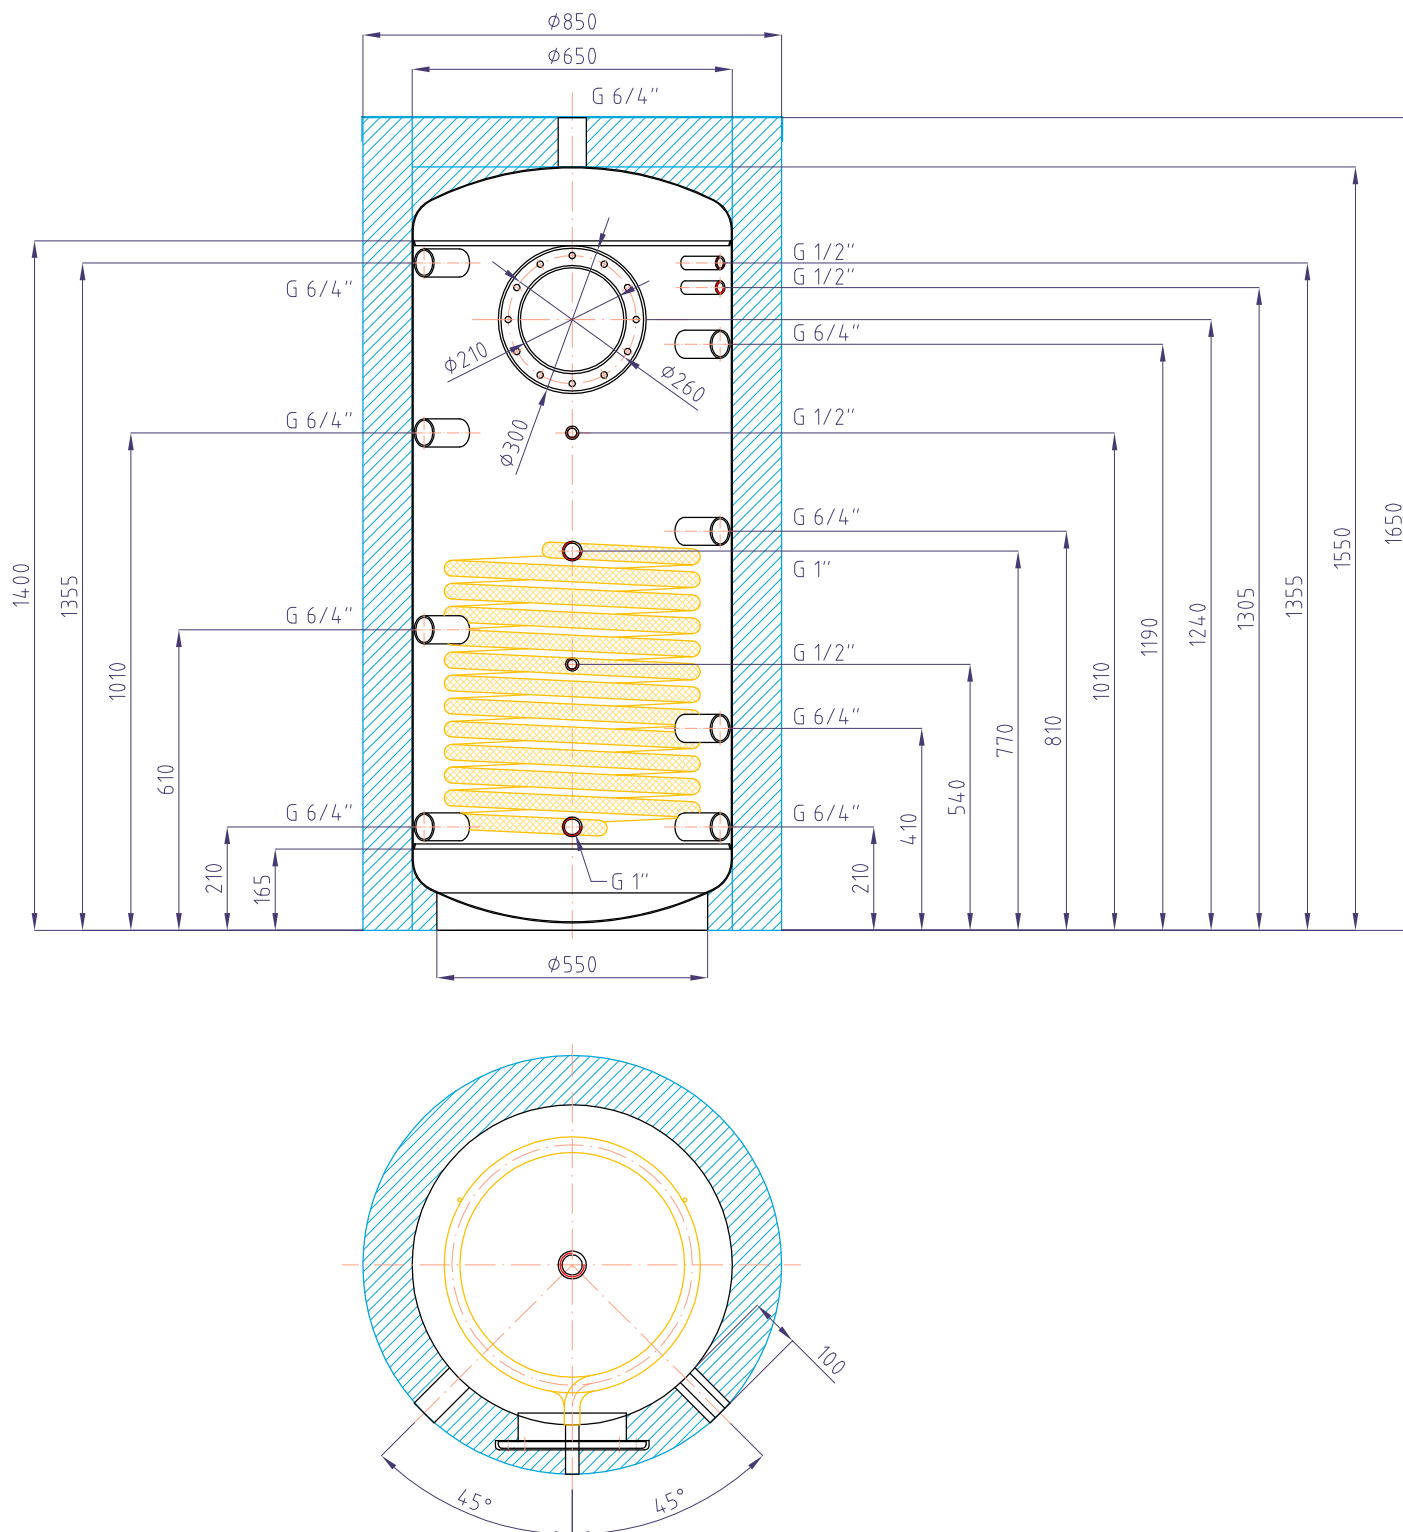

Akumulační nádrž Regulus PSWF500

kód: 7388

izolace - kód: 7510

Celkový objem nádrže:.....	500 l
Objem topného hada:.....	11,5 l
Plocha topného hada:.....	2 m ²
Maximální provozní teplota zásobníku:.....	95 °C
Maximální provozní teplota topného hada:.....	110 °C
Maximální provozní tlak zásobníku:.....	6 bar
Maximální provozní tlak topného hada:.....	10 bar
Hmotnost prázdné nádrže:.....	113 kg