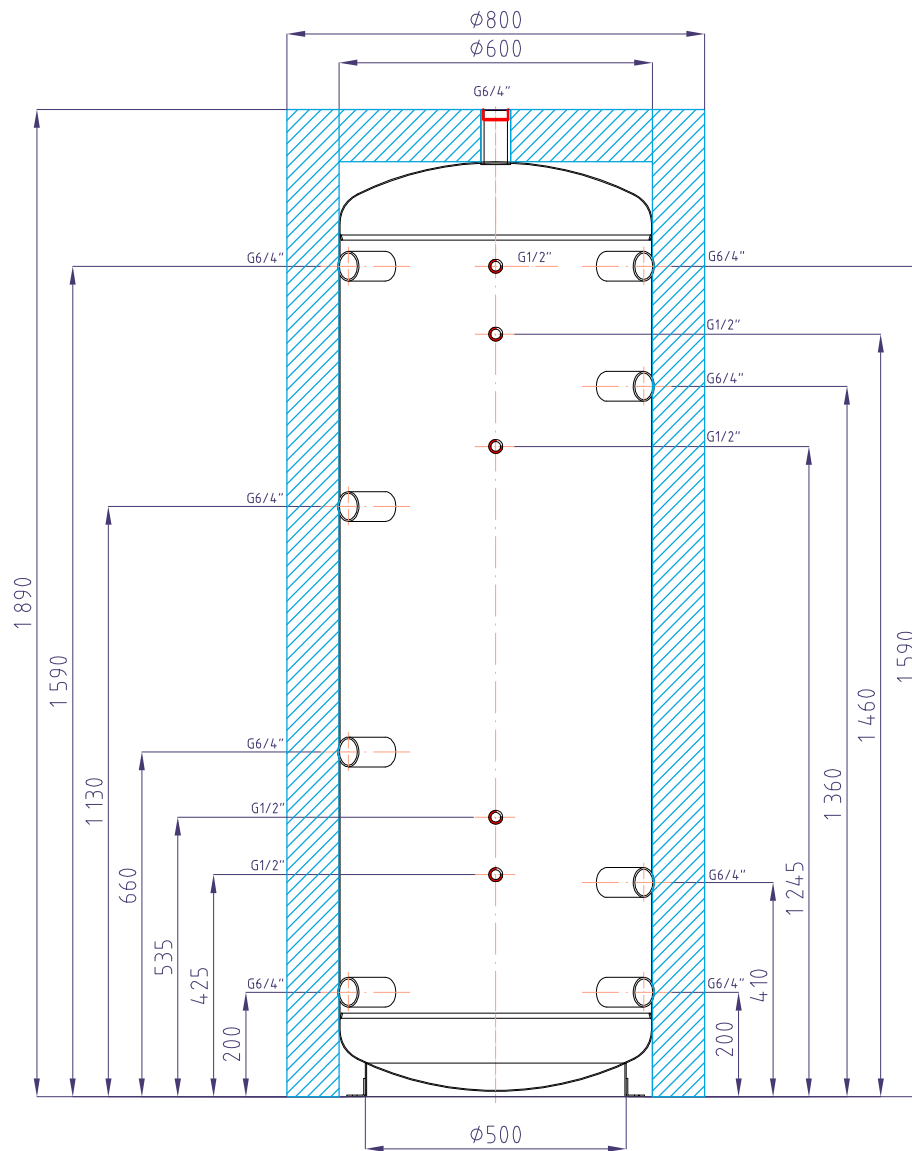

# Akumulační nádrž Regulus PS 500 N

kód: 10054

izolace - kód: 10120

Celkový objem kapaliny v nádrži:.....	474 l
Maximální provozní teplota v nádrži:.....	95 °C
Maximální provozní tlak v nádrži:.....	4 bar
Hmotnost prázdné nádrže:.....	71 kg
Klopná výška při sundané izolaci: .....	1920 mm