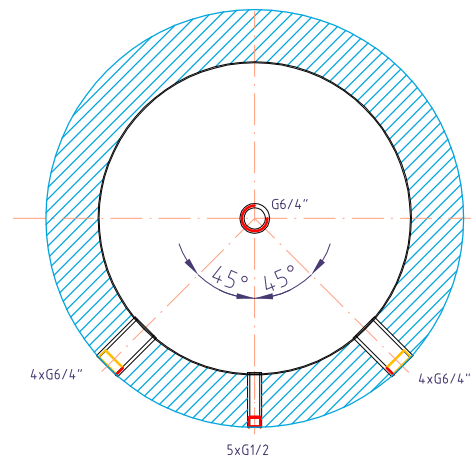

# Akumulační nádrž Regulus PS 500 N

kód: 10054

izolace - kód: 10120

Celkový objem kapaliny v nádrži:.....	474 l
Maximální provozní teplota v nádrži:.....	95 °C
Maximální provozní tlak v nádrži:.....	4 bar
Hmotnost prázdné nádrže:.....	71 kg
Klopná výška při sundané izolaci: .....	1920 mm