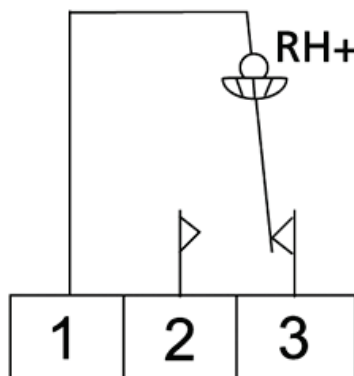

ROZMĚRY

SCHÉMA ZAPOJENÍ

Zařízení na snížení vlhkosti (ventilátor, vysoušeč) ... kontakty 1 – 2
Zařízení na zvýšení vlhkosti (zvlhčovač) ... kontakty 1 - 3

TECHNICKÉ ÚDAJE

Pracovní rozsah:	35 % až 95 %RH
Hystereze:	+/- 4% RH
Napájení:	230 V/50 Hz
Max. zatížení kontaktu:	250 V, 5 A
Stupeň ochrany:	IP30

INSTALACE

Hygrostat se umísťuje zpravidla 1,5 m nad podlahu tak, aby snímal vlhkost vzduchu neovlivněnou dalšími činiteli (průvanem, teplem od vnitřních zdrojů ap.). K povrchu stěny se hygrostat připevňuje dvěma šroubky s roztečí 60 mm.

Kalibrace

1. Za pomoci psychometru nebo jiného přístroje měřícího vlhkost změřte relativní vlhkost v blízkosti hygrostatu.
2. Sejměte přední kryt a uvolněte zajišťovací šroub.
3. Knoflíkem otáčejte, až najdete polohu sepnutí – mikrospínač se sepne.
4. V této poloze knoflík sejměte tahem za oba okraje – viz dvě šipky nahoru na obr. vlevo a současně tlačte na středovou plošku – viz šipka dolů.
5. Knoflík nasadte v takové pozici, aby se po nasazení krytu přístroje objevila změřená hodnota vlhkosti v %RH. Knoflík zacvakněte mírným tlakem za oba okraje.
6. Nastavte požadovanou hodnotu vlhkosti. Tuto hodnotu můžete zajistit zajišťovacím šroubem.
7. Na svorkovnici připojte vodiče a nasadte kryt přístroje.