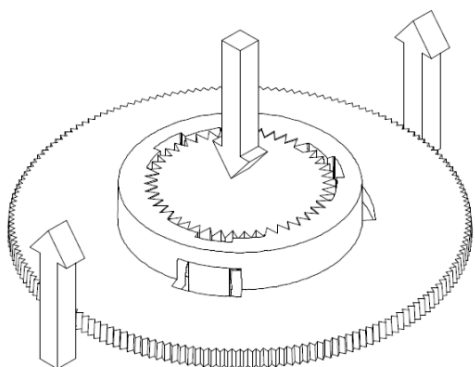

ROZMĚRY

SCHÉMA ZAPOJENÍ

Zařízení na snížení vlhkosti (ventilátor, vysoušeč) ... kontakty 1 – 2
Zařízení na zvýšení vlhkosti (zvlhčovač) ... kontakty 1 - 3

TECHNICKÉ ÚDAJE

Pracovní rozsah:	35 % až 95 %RH
Hystereze:	+/- 4% RH
Napájení:	230 V/50 Hz
Max. zatížení kontaktu:	250 V, 5 A
Stupeň ochrany:	IP30

INSTALACE

Hygrostat se umísťuje zpravidla 1,5 m nad podlahu tak, aby snímal vlhkost vzduchu neovlivněnou dalšími činiteli (průvanem, teplem od vnitřních zdrojů ap.). K povrchu stěny se hygrostat připevňuje dvěma šroubky s roztečí 60 mm.

Kalibrace

1. Za pomoci psychometru nebo jiného přístroje měřícího vlhkost změřte relativní vlhkost v blízkosti hygrostatu.
2. Sejměte přední kryt a uvolněte zajišťovací šroub.
3. Knoflíkem otáčejte, až najdete polohu sepnutí – mikrospínač se sepne.
4. V této poloze knoflík sejměte tahem za oba okraje – viz dvě šipky nahoru na obr. vlevo a současně tlačte na středovou plošku – viz šipka dolů.
5. Knoflík nasadte v takové pozici, aby se po nasazení krytu přístroje objevila změřená hodnota vlhkosti v %RH. Knoflík zacvakněte mírným tlakem za oba okraje.
6. Nastavte požadovanou hodnotu vlhkosti. Tuto hodnotu můžete zajistit zajišťovacím šroubem.
7. Na svorkovnici připojte vodiče a nasadte kryt přístroje.