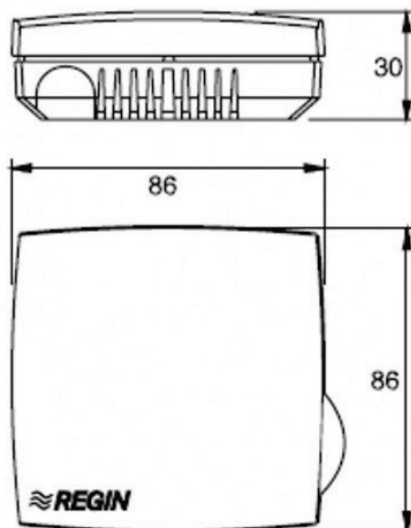

ROZMĚRY

SCHÉMA ZAPOJENÍ

Zařízení na snížení vlhkosti (ventilátor, vysoušeč) ... kontakty 1 – 2
Zařízení na zvýšení vlhkosti (zvlhčovač) ... kontakty 1 - 3

TECHNICKÉ ÚDAJE

Pracovní rozsah:	35 % až 95 %RH
Hystereze:	+/- 4% RH
Napájení:	230 V/50 Hz
Max. zatížení kontaktu:	250 V, 5 A
Stupeň ochrany:	IP30

INSTALACE

Hygrostat se umísťuje zpravidla 1,5 m nad podlahu tak, aby snímal vlhkost vzduchu neovlivněnou dalšími činiteli (průvanem, teplem od vnitřních zdrojů ap.). K povrchu stěny se hygrostat připevňuje dvěma šroubky s roztečí 60 mm.