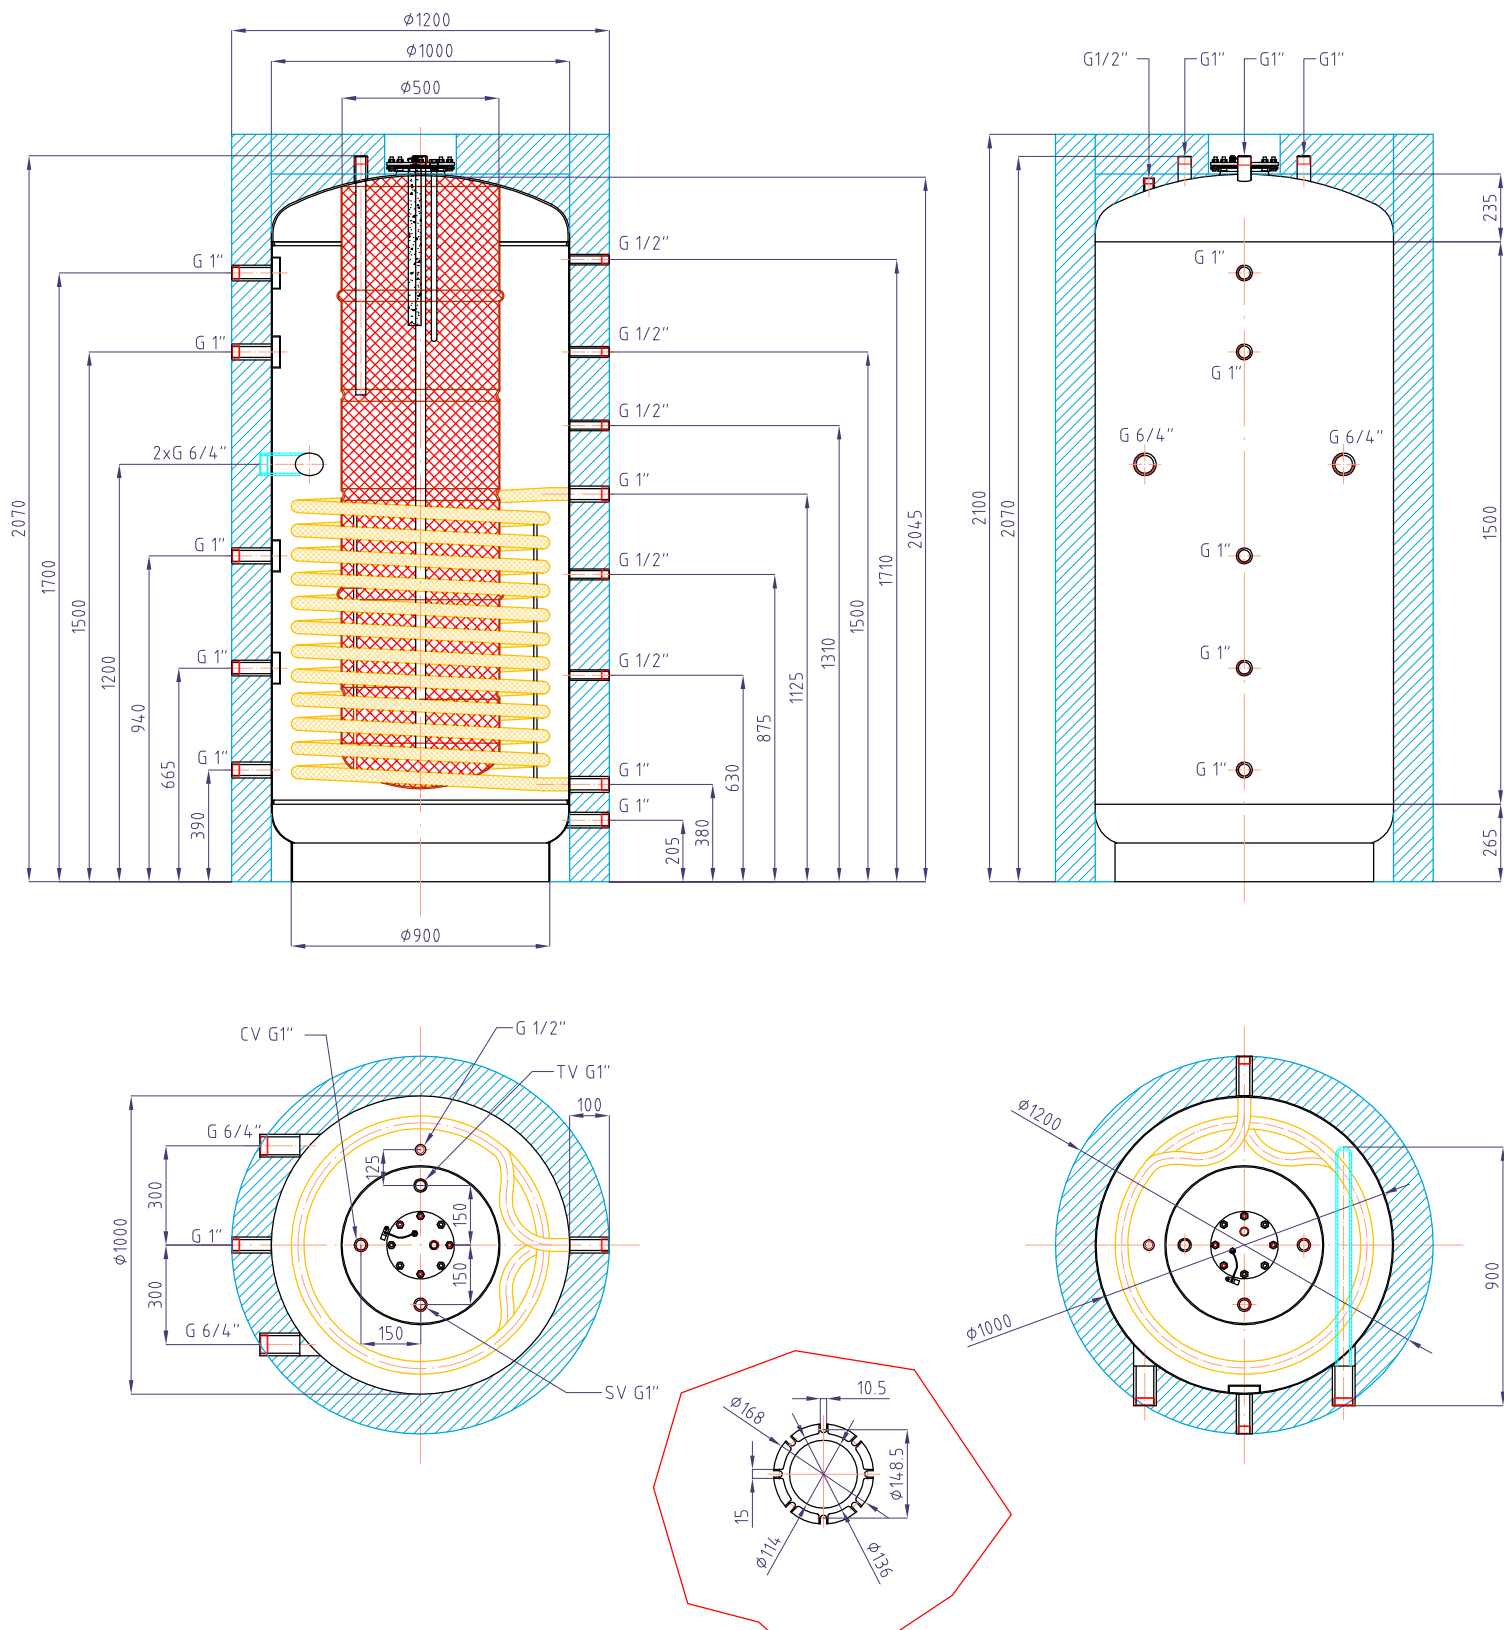

Akumulační nádrž Regulus DUOE1500/300

kód: 7325

Celkový objem nádrže:.....	1500 l
Objem vnitřního zásobníku TV:.....	300 l
Objem topného hada:.....	24.5 l
Plocha topného hada:.....	3.9 m ²
Maximální provozní teplota nádrže a výměníku:...	95 °C
Maximální provozní tlak výměníku:.....	10 bar
Maximální provozní tlak vnější nádoby:.....	3 bar
Maximální provozní tlak zásobníku TV:.....	8 bar
Hmotnost prázdné nádrže:.....	318 kg