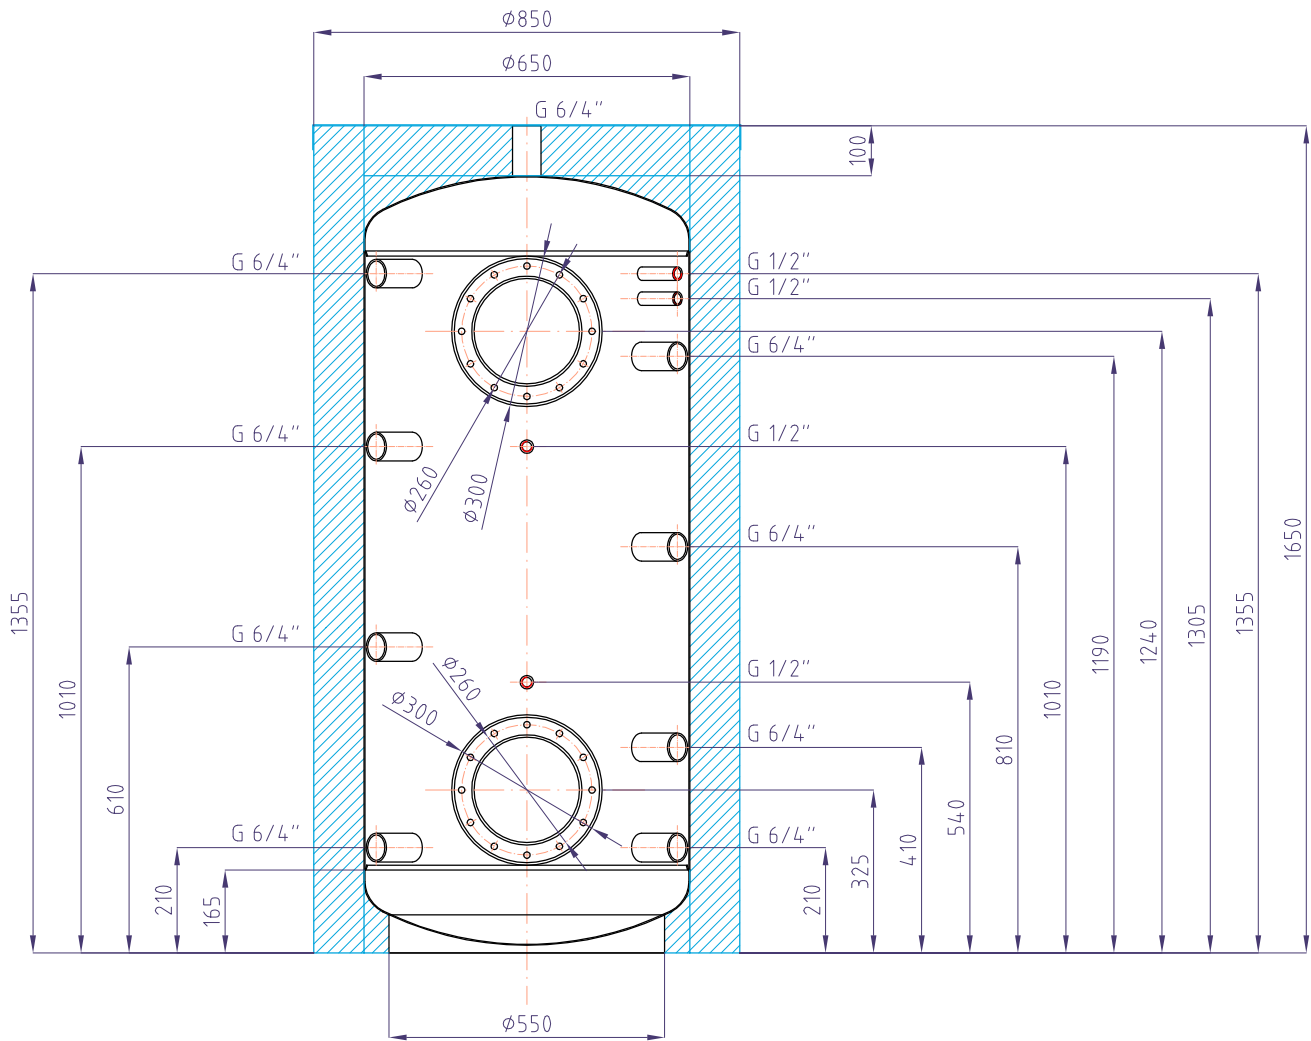

# Akumulační nádrž Regulus PS2F500

kód: 6268

izolace - kód: 6189

Celkový objem nádrže:.....	500 l
Maximální provozní teplota zásobníku:.....	95 °C
Maximální provozní tlak zásobníku:.....	6 bar
Hmotnost prázdné nádrže:.....	84 kg