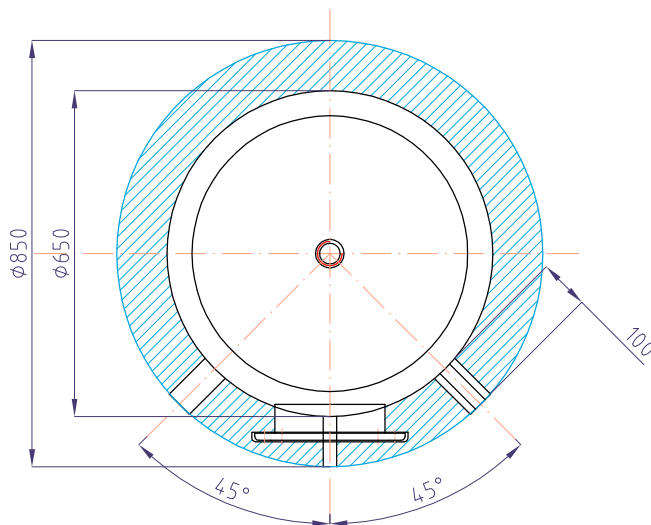

# Akumulační nádrž Regulus PS2F500

kód: 6268

izolace - kód: 6189

Celkový objem nádrže:.....	500 l
Maximální provozní teplota zásobníku:.....	95 °C
Maximální provozní tlak zásobníku:.....	6 bar
Hmotnost prázdné nádrže:.....	84 kg