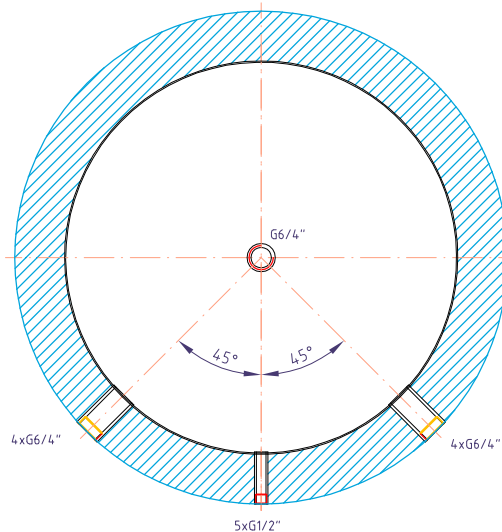

Akumulační nádrž Regulus PS 900 N

kód: 13474

izolace - kód: 13475

Celkový objem kapaliny v nádrži:.....
 Maximální provozní teplota v nádrži:.....
 Maximální provozní tlak v nádrži:.....
 Hmotnost prázdné nádrže:.....
 Klopná výška při sundané izolaci:.....

860 l
 95 °C
 4 bar
 103 kg
 2020 mm