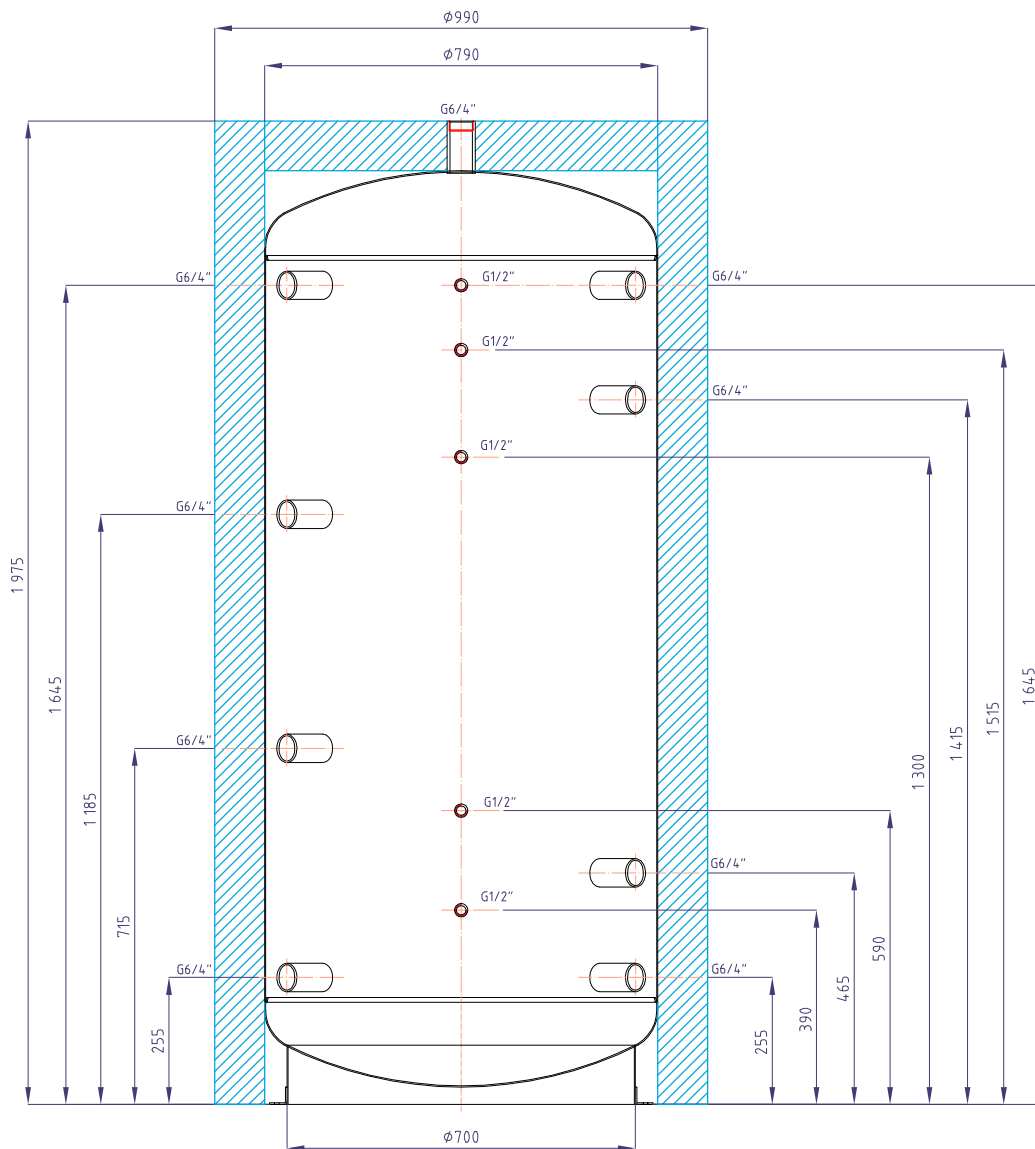

Akumulační nádrž Regulus PS 900 N

kód: 13474

izolace - kód: 13475

Celkový objem kapaliny v nádrži:.....
 Maximální provozní teplota v nádrži:.....
 Maximální provozní tlak v nádrži:.....
 Hmotnost prázdné nádrže:.....
 Klopná výška při sundané izolaci:.....

860 l
 95 °C
 4 bar
 103 kg
 2020 mm